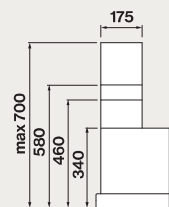

Virgola No-Drop Comfort / specifiche

Installazione	Incasso
Modalità	Aspirante/Filtrante
Dimensioni	60 cm/75 cm/90 cm/120 cm
Materiali/Finiture	Acciaio inox scotch brite Acciaio verniciato nero
Caratteristiche	Collettore raccolta liquidi Veletta in vetro temperato ruotabile con controllo integrato Alette di protezione per il bordo del pensile Tecnologia anticondensa No-Drop System
Controllo	Pulsantiera touch
Velocità	3 + boost
Livello sonoro	Min. velocità 51 dB(A) Max velocità 63 dB(A)
Motore	800 m³/h
Filtrazione	Filtro anticondensa no-drop in tecnopolimero Filtro Carbon.Zeo Microtech rigenerabile (opzionale)
Illuminazione	Luce dinamica Luce dimmerabile 60 cm: Strip LED 3,5 W - 2700 K / 5600 K 75 cm: Strip LED 4,6 W - 2700 K / 5600 K 90/120 cm: Strip LED 5,8 W - 2700 K / 5600 K
Voltaggio/Frequenza	220-240V 50-60Hz
Distanza minima dal piano	Induzione 52 cm / Gas 52 cm
Peso netto	10/12/14/17 kg
Classe energetica	A

Vista laterale
con camino opzionale

Virgola No-Drop Touch → Virgola No-Drop Comfort

Codice / EAN attuali	Codice / EAN nuovi	Descrizione	Prezzo (€)
CVJN60.E23P2#ZZZ3490F 8034122365473	CVJN60.E37P2#EU3490F 8034122370972	Virgola No-Drop Comfort - Incasso - 60 cm - Inox - 800 m³/h	715,00
CVJN60.E23P2#ZZZN490F 8034122365480	CVJN60.E37P2#EUN490F 8034122370989	Virgola No-Drop Comfort - Incasso - 60 cm - Nero - 800 m³/h	726,00
CVJN75.E23P2#ZZZ3490F 8034122365497	CVJN75.E37P2#EU3490F 8034122370996	Virgola No-Drop Comfort - Incasso - 75 cm - Inox - 800 m³/h	758,00
CVJN75.E23P2#ZZZN490F 8034122365503	CVJN75.E37P2#EUN490F 8034122371009	Virgola No-Drop Comfort - Incasso - 75 cm - Nero - 800 m³/h	775,00
CVJN90.E23P2#ZZZ3490F 8034122365510	CVJN90.E37P2#EU3490F 8034122371016	Virgola No-Drop Comfort - Incasso - 90 cm - Inox - 800 m³/h	812,00
CVJN90.E23P2#ZZZN490F 8034122365527	CVJN90.E37P2#EUN490F 8034122371023	Virgola No-Drop Comfort - Incasso - 90 cm - Nero - 800 m³/h	829,00
CVJN120.E23P2#ZZZ3490F 8034122365459	CVJN120.E37P2#EU3490F 8034122370958	Virgola No-Drop Comfort - Incasso - 120 cm - Inox - 800 m³/h	946,00
CVJN120.E23P2#ZZZN490F 8034122365466	CVJN120.E37P2#EUN490F 8034122370965	Virgola No-Drop Comfort - Incasso - 120 cm - Nero - 800 m³/h	969,00
Codice accessorio	Codice EAN		
KACL.1039	8034122714219	Filtro Carbon.Zeo Microtech rigenerabile	78,00
KACL.1069	8034122714844	Ø150x600 - Tubo insonorizzato	85,00
KCVJN.01#3	8034122707693	Camino h 120 mm - Inox	20,00
KCVJN.00#3	8034122707686	Camino telescopico h 185 + h 185 mm - Inox	38,00
KCVJN.01#N	8034122711942	Camino h 120 mm - Nero	20,00
KCVJN.00#N	8034122711935	Camino telescopico h 185 + h 185 mm - Nero	38,00
KACL.1059	8034122714585	Deflettore per uscita aria (Ø150)	25,00

Disponibilità prodotto a partire da Gennaio 2026.