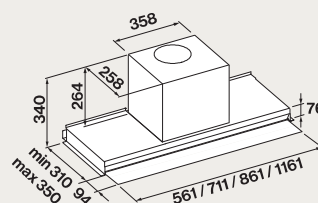

# Virgola Touch Comfort / specifiche

<b>Installazione</b>	Incasso
<b>Modalità</b>	Aspirante/Filtrante
<b>Dimensioni</b>	60 cm/75 cm/90 cm/120 cm
<b>Materiali/Finiture</b>	Acciaio inox scotch brite Acciaio verniciato nero
<b>Caratteristiche</b>	Veletta in vetro temperato ruotabile con controllo integrato Alette di protezione per il bordo del pensile
<b>Controllo</b>	Pulsantiera touch
<b>Velocità</b>	3 + boost
<b>Livello sonoro</b>	Min. velocità 50 dB(A) Max velocità 61 dB(A)
<b>Motore</b>	800 m <sup>3</sup> /h
<b>Filtrazione</b>	Filtro antigrasso metallico, asportabile e lavabile Filtro Carbon.Zeo Microtech rigenerabile (opzionale)
<b>Illuminazione</b>	Luce dinamica Luce dimmerabile 60 cm: Strip LED 3,5 W - 2700 K / 5600 K 75 cm: Strip LED 4,6 W - 2700 K / 5600 K 90/120 cm: Strip LED 5,8 W - 2700 K / 5600 K
<b>Voltaggio/Frequenza</b>	220-240V 50-60Hz
<b>Distanza minima dal piano</b>	Induzione 52 cm / Gas 52 cm
<b>Peso netto</b>	10/12/14/17 kg
<b>Classe energetica</b>	A