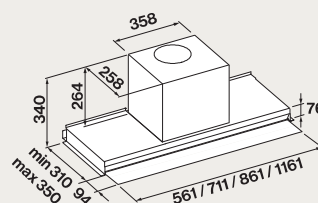

Virgola No-Drop Comfort / specifiche

Installazione	Incasso
Modalità	Aspirante/Filtrante
Dimensioni	60 cm/75 cm/90 cm/120 cm
Materiali/Finiture	Acciaio inox scotch brite Acciaio verniciato nero
Caratteristiche	Collettore raccolta liquidi Veletta in vetro temperato ruotabile con controllo integrato Alette di protezione per il bordo del pensile Tecnologia anticondensa No-Drop System
Controllo	Pulsantiera touch
Velocità	3 + boost
Livello sonoro	Min. velocità 51 dB(A) Max velocità 63 dB(A)
Motore	800 m³/h
Filtrazione	Filtro anticondensa no-drop in tecnopolimero Filtro Carbon.Zeo Microtech rigenerabile (opzionale)
Illuminazione	Luce dinamica Luce dimmerabile 60 cm: Strip LED 3,5 W - 2700 K / 5600 K 75 cm: Strip LED 4,6 W - 2700 K / 5600 K 90/120 cm: Strip LED 5,8 W - 2700 K / 5600 K
Voltaggio/Frequenza	220-240V 50-60Hz
Distanza minima dal piano	Induzione 52 cm / Gas 52 cm
Peso netto	10/12/14/17 kg
Classe energetica	A

Vista laterale
con camino opzionale

Virgola No-Drop Touch → Virgola No-Drop Comfort

Codice / EAN attuali	Codice / EAN nuovi	Descrizione	Prezzo (€)
CVJN60.E23P2#ZZZ3490F 8034122365473	CVJN60.E37P2#EU3490F 8034122370972	Virgola No-Drop Comfort - Incasso - 60 cm - Inox - 800 m³/h	715,00
CVJN60.E23P2#ZZZN490F 8034122365480	CVJN60.E37P2#EUN490F 8034122370989	Virgola No-Drop Comfort - Incasso - 60 cm - Nero - 800 m³/h	726,00
CVJN75.E23P2#ZZZ3490F 8034122365497	CVJN75.E37P2#EU3490F 8034122370996	Virgola No-Drop Comfort - Incasso - 75 cm - Inox - 800 m³/h	758,00
CVJN75.E23P2#ZZZN490F 8034122365503	CVJN75.E37P2#EUN490F 8034122371009	Virgola No-Drop Comfort - Incasso - 75 cm - Nero - 800 m³/h	775,00
CVJN90.E23P2#ZZZ3490F 8034122365510	CVJN90.E37P2#EU3490F 8034122371016	Virgola No-Drop Comfort - Incasso - 90 cm - Inox - 800 m³/h	812,00
CVJN90.E23P2#ZZZN490F 8034122365527	CVJN90.E37P2#EUN490F 8034122371023	Virgola No-Drop Comfort - Incasso - 90 cm - Nero - 800 m³/h	829,00
CVJN120.E23P2#ZZZ3490F 8034122365459	CVJN120.E37P2#EU3490F 8034122370958	Virgola No-Drop Comfort - Incasso - 120 cm - Inox - 800 m³/h	946,00
CVJN120.E23P2#ZZZN490F 8034122365466	CVJN120.E37P2#EUN490F 8034122370965	Virgola No-Drop Comfort - Incasso - 120 cm - Nero - 800 m³/h	969,00
Codice accessorio	Codice EAN		
KACL.1039	8034122714219	Filtro Carbon.Zeo Microtech rigenerabile	78,00
KACL.1069	8034122714844	Ø150x600 - Tubo insonorizzato	85,00
KCVJN.01#3	8034122707693	Camino h 120 mm - Inox	20,00
KCVJN.00#3	8034122707686	Camino telescopico h 185 + h 185 mm - Inox	38,00
KCVJN.01#N	8034122711942	Camino h 120 mm - Nero	20,00
KCVJN.00#N	8034122711935	Camino telescopico h 185 + h 185 mm - Nero	38,00
KACL.1059	8034122714585	Deflettore per uscita aria (Ø150)	25,00

Disponibilità prodotto a partire da Gennaio 2026.