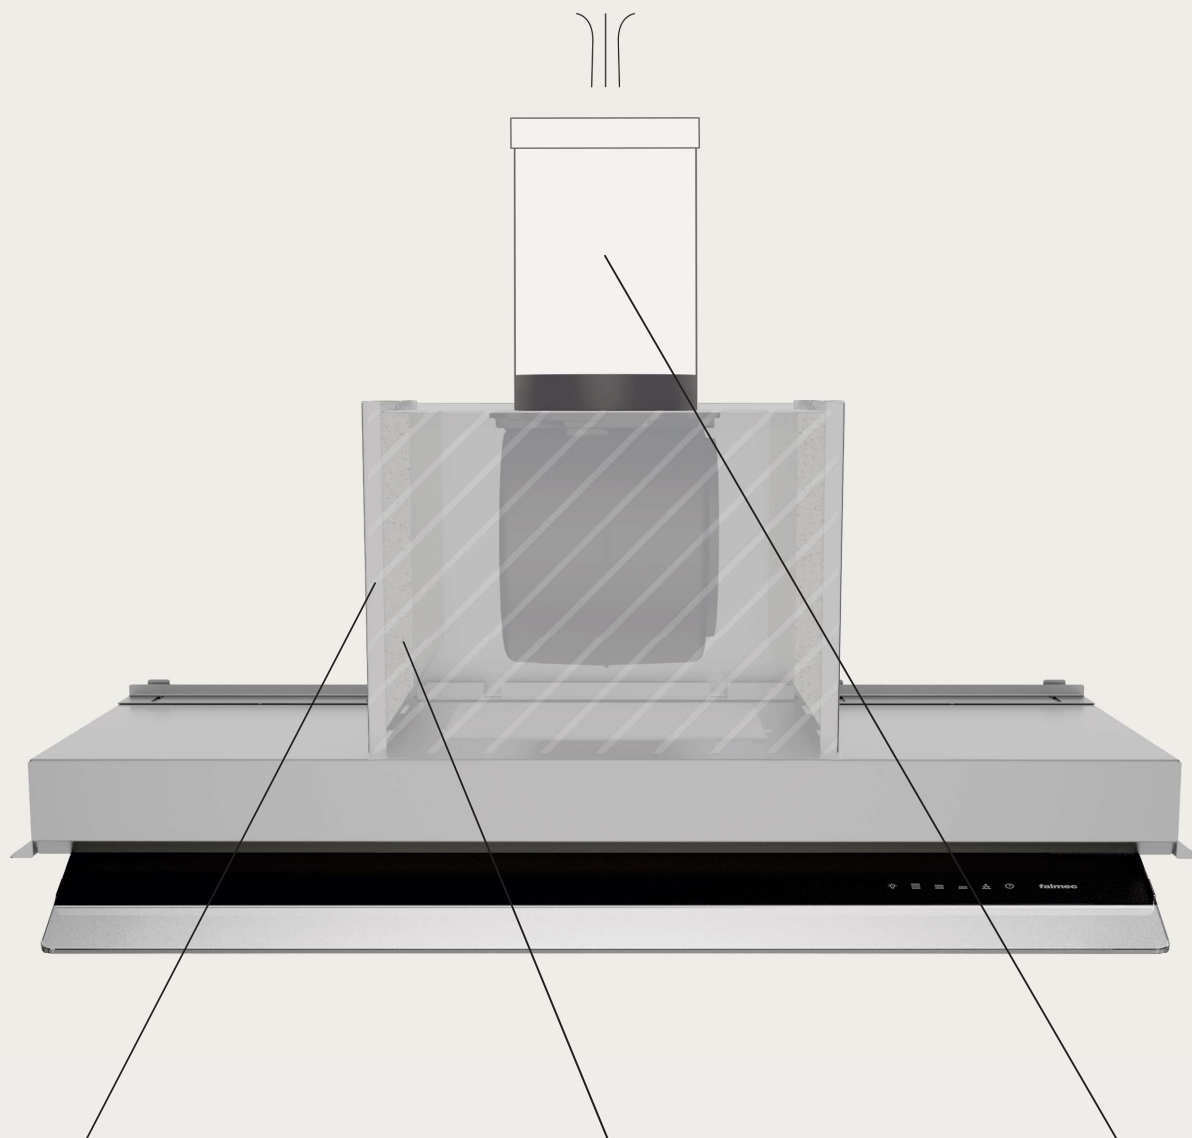

Camera d'aspirazione ampliata

Nuova camera d'aspirazione, ampliata per permettere un'ottimizzazione del flusso d'aria.

Pannelli fonoassorbenti laterali per la riduzione del rumore

Utilizzo di poliuretano derivato da materiale riciclato, ignifugo e trattato per prevenire l'adesione di residui oleosi.

Nuovo kit filtrante insonorizzato KACL.1069 (accessorio)

Per la versione filtrante, è disponibile un nuovo kit composto da tubo insonorizzato e deflettore per ottimizzare il flusso dell'aria.