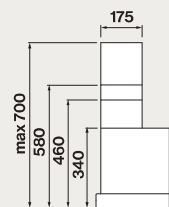

# Virgola Touch Comfort / specifiche

<b>Installazione</b>	Incasso
<b>Modalità</b>	Aspirante/Filtrante
<b>Dimensioni</b>	60 cm/75 cm/90 cm/120 cm
<b>Materiali/Finiture</b>	Acciaio inox scotch brite Acciaio verniciato nero
<b>Caratteristiche</b>	Veletta in vetro temperato ruotabile con controllo integrato Alette di protezione per il bordo del pensile
<b>Controllo</b>	Pulsantiera touch
<b>Velocità</b>	3 + boost
<b>Livello sonoro</b>	Min. velocità 50 dB(A) Max velocità 61 dB(A)
<b>Motore</b>	800 m <sup>3</sup> /h
<b>Filtrazione</b>	Filtro antigrasso metallico, asportabile e lavabile Filtro Carbon.Zeo Microtech rigenerabile (opzionale)
<b>Illuminazione</b>	Luce dinamica Luce dimmerabile 60 cm: Strip LED 3,5 W - 2700 K / 5600 K 75 cm: Strip LED 4,6 W - 2700 K / 5600 K 90/120 cm: Strip LED 5,8 W - 2700 K / 5600 K
<b>Voltaggio/Frequenza</b>	220-240V 50-60Hz
<b>Distanza minima dal piano</b>	Induzione 52 cm / Gas 52 cm
<b>Peso netto</b>	10/12/14/17 kg
<b>Classe energetica</b>	A